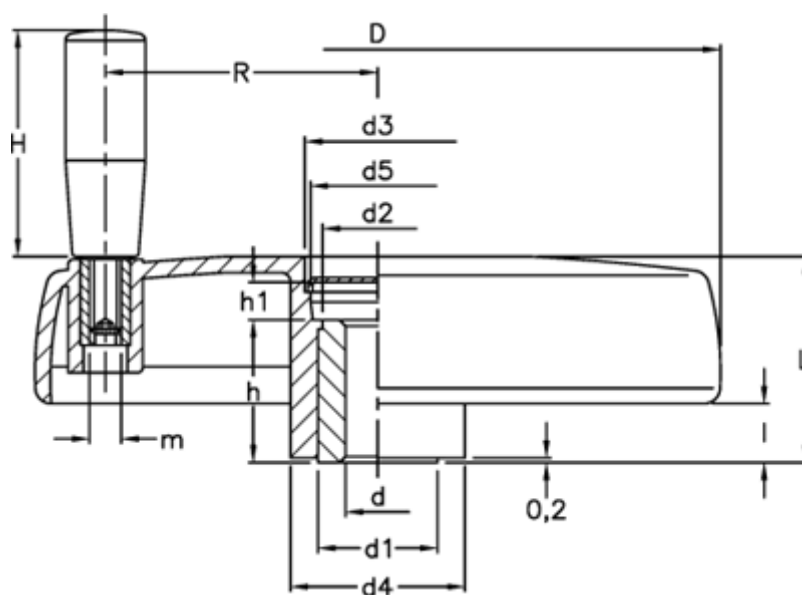

Varenummer: 2301072702

Beskrivelse:

VDS.125+I-A14

## Mål

C (N*m) = 125	H = 56
D = 125	h = 27
d1 = 26	h1 = 8
d2 = 24.0	l = 11
d3 = 31.0	L = 39
d4 = 35	L (J) = 25
d5 = 28	m = M6
d H7 = 14	R = 49.0